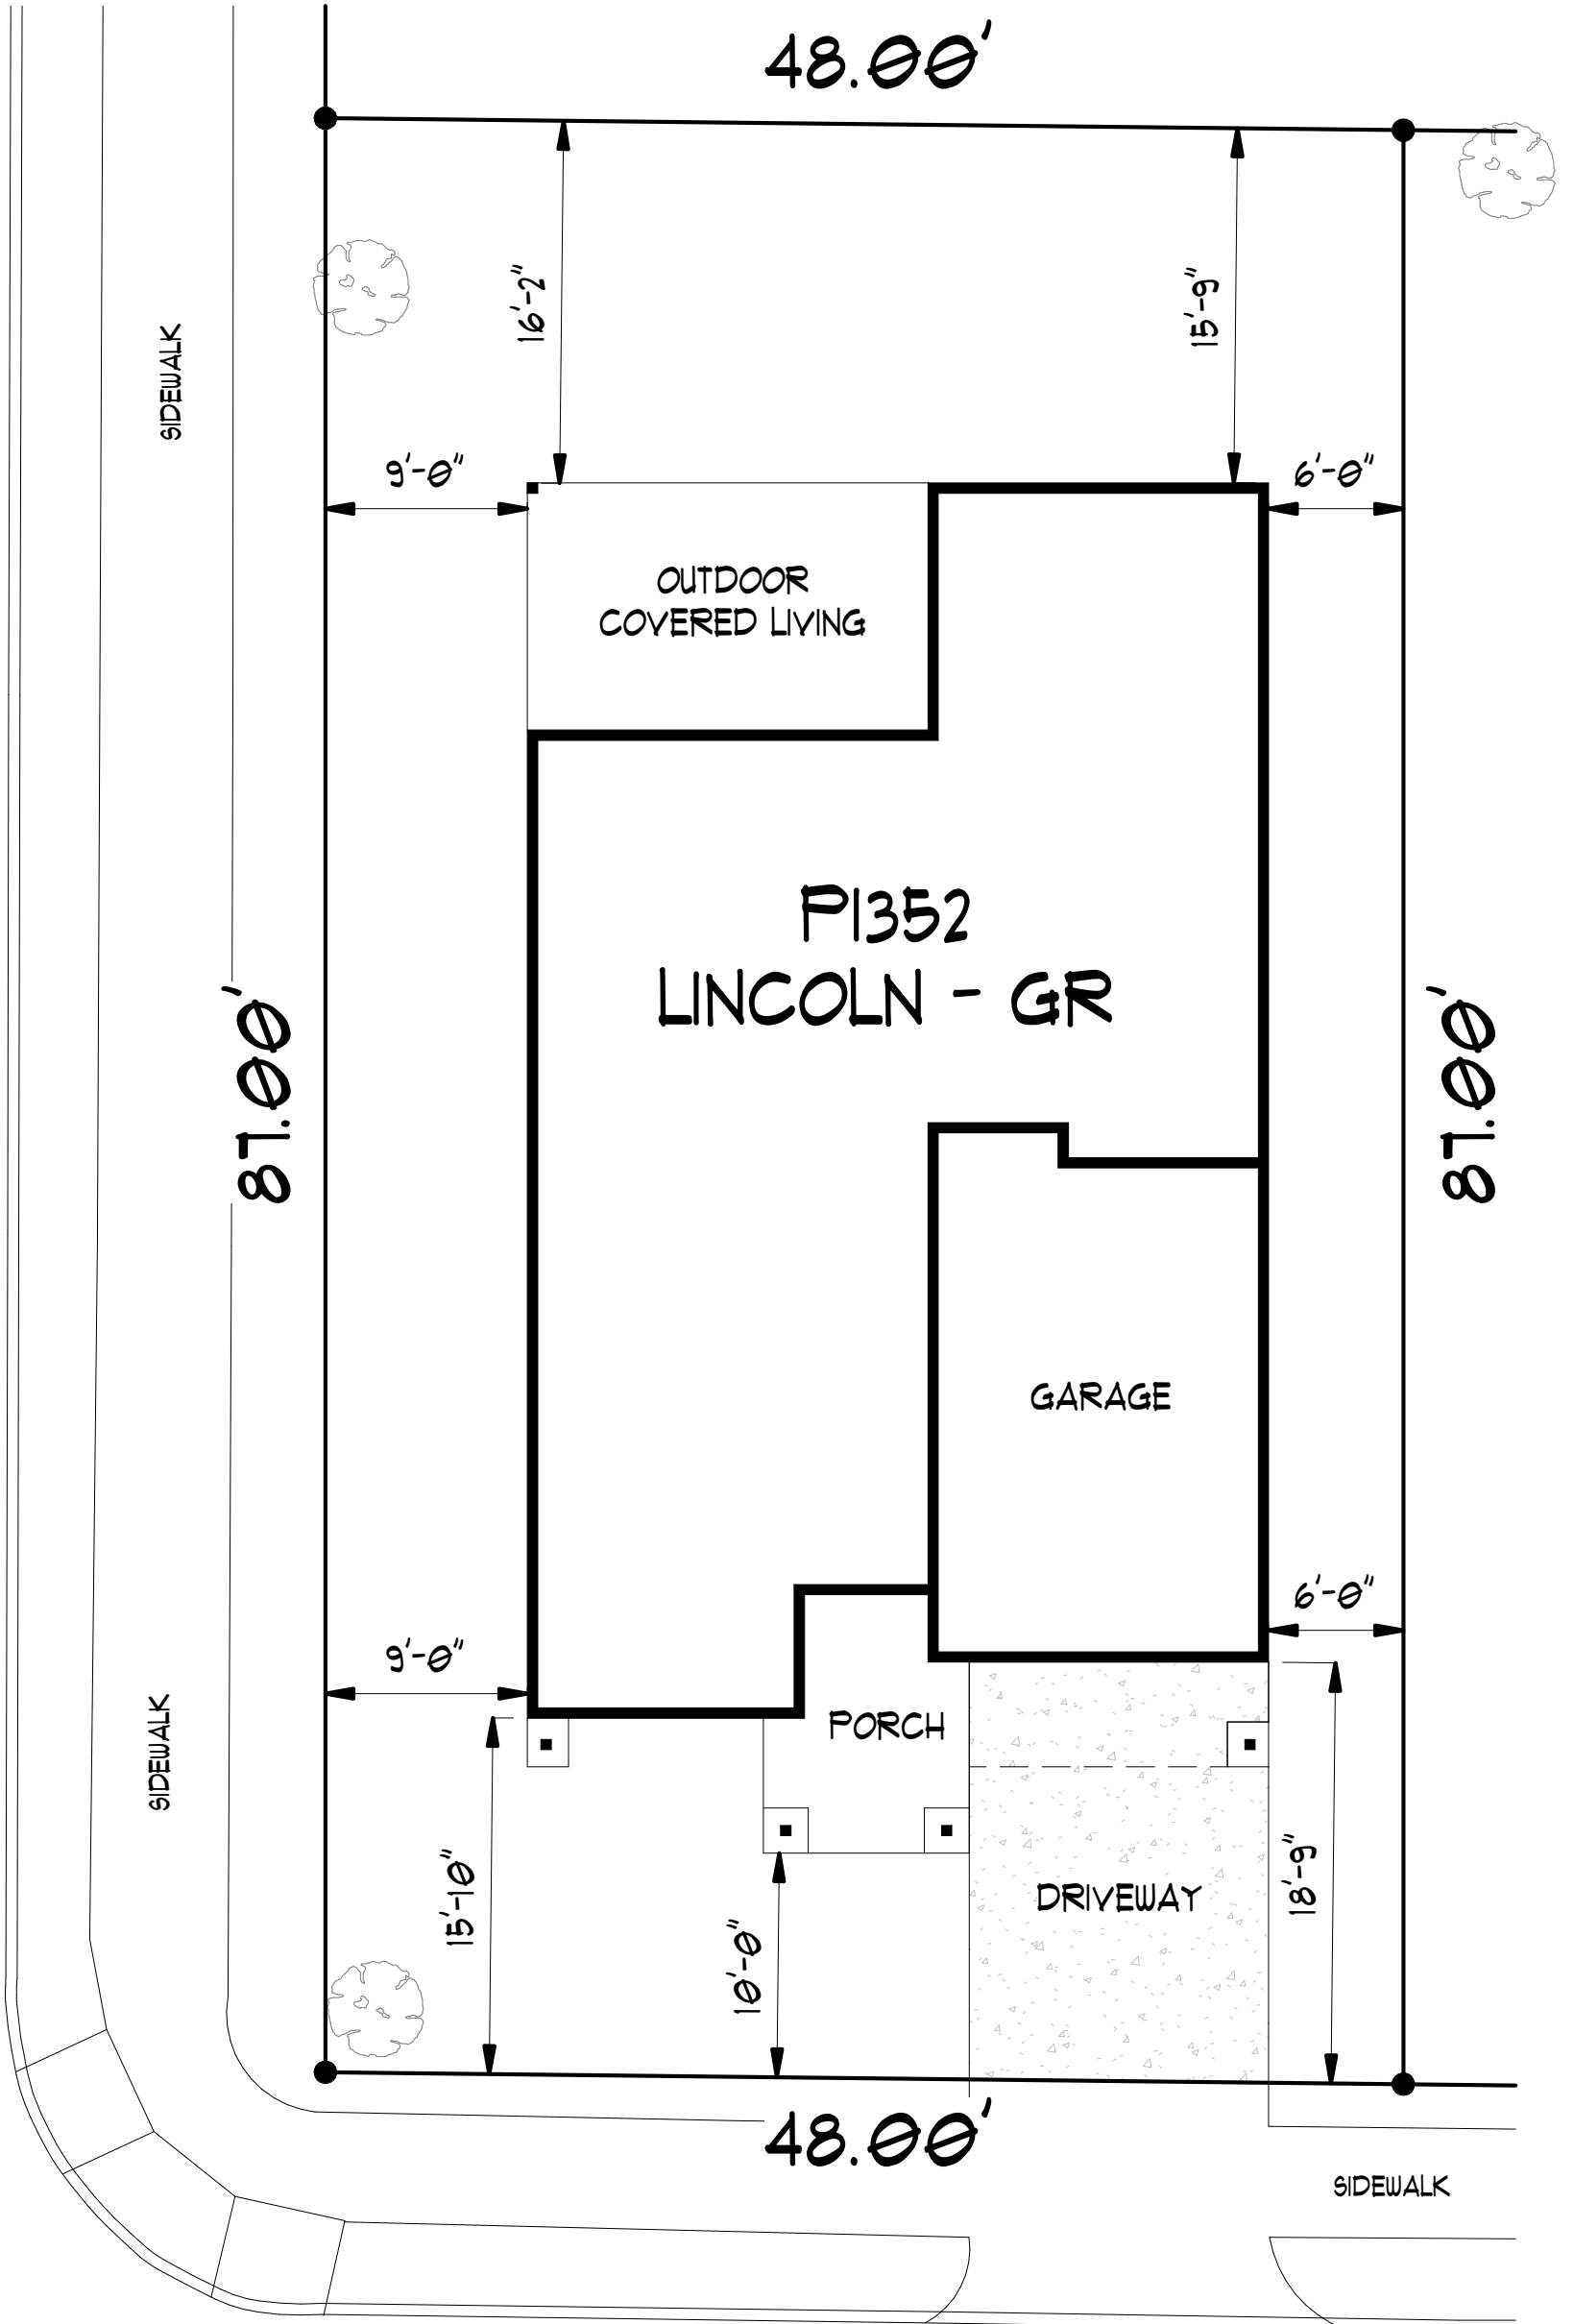

SE CESAR E. CHAVEZ BLYD

SE RURAL STREET

LOT SIZE: 4,176 SQ FT