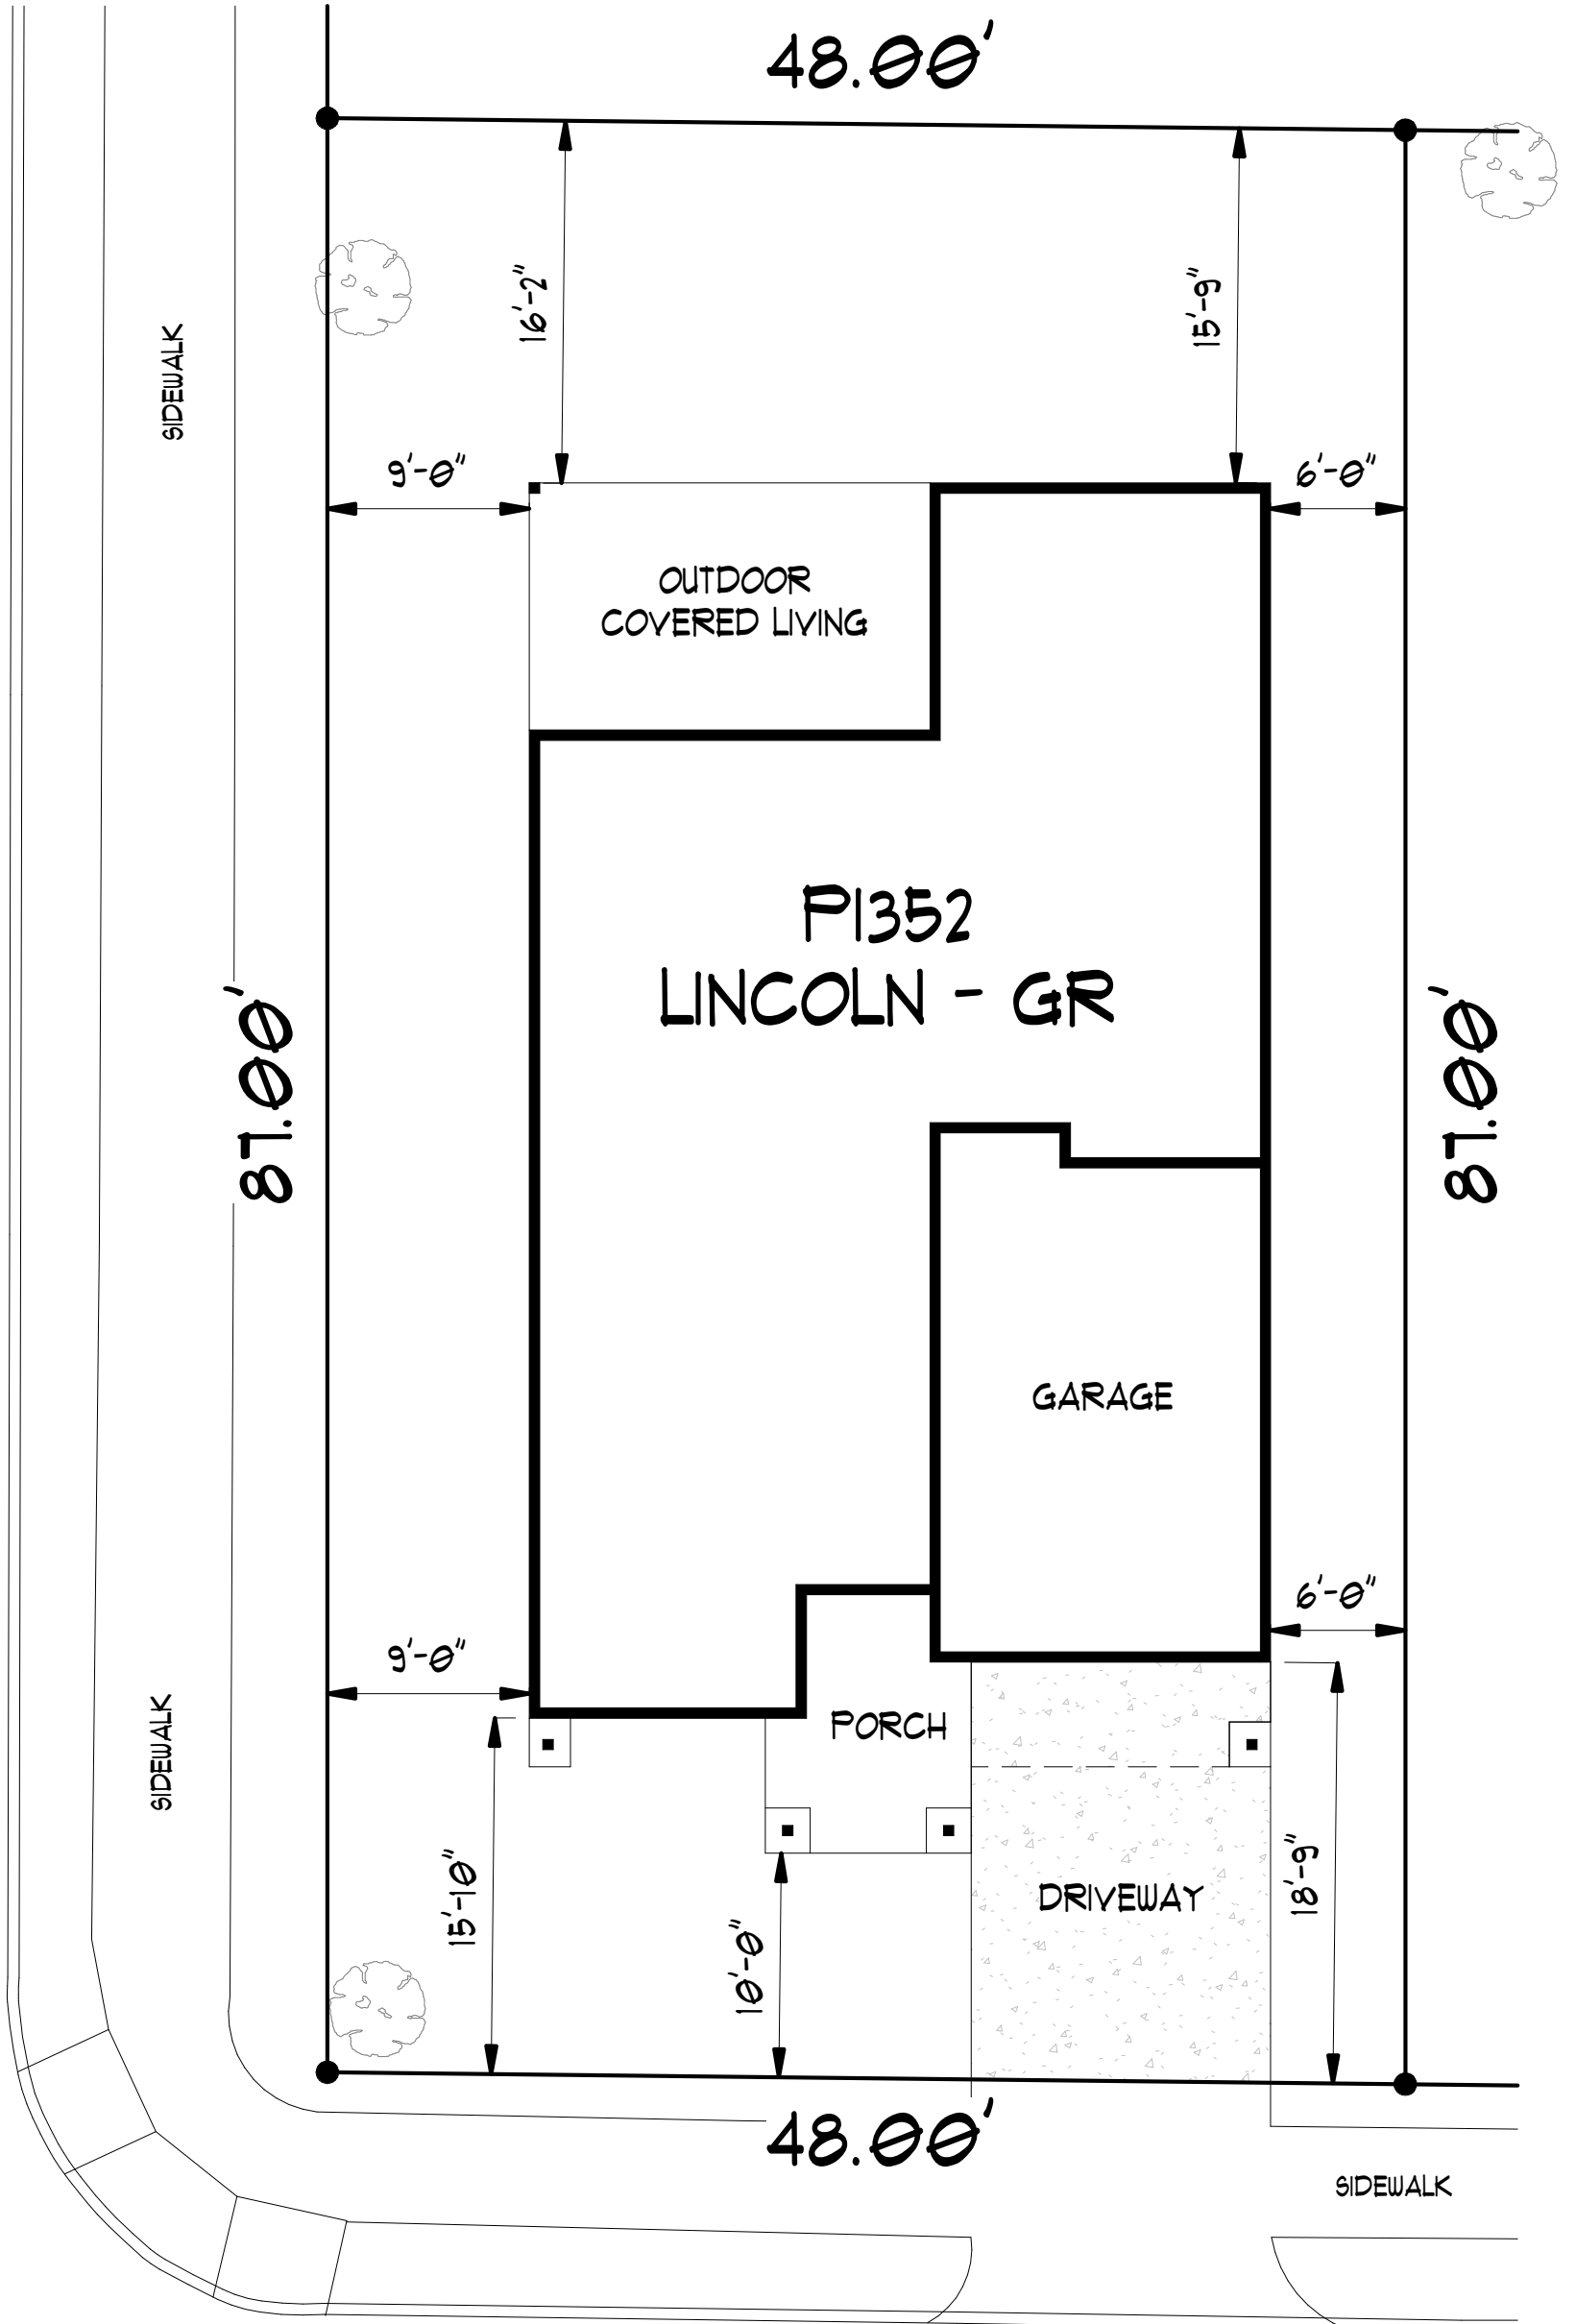

SE CESAR E. CHAVEZ BLYD

SE RURAL STREET

LOT SIZE: 4,176 SQ FT